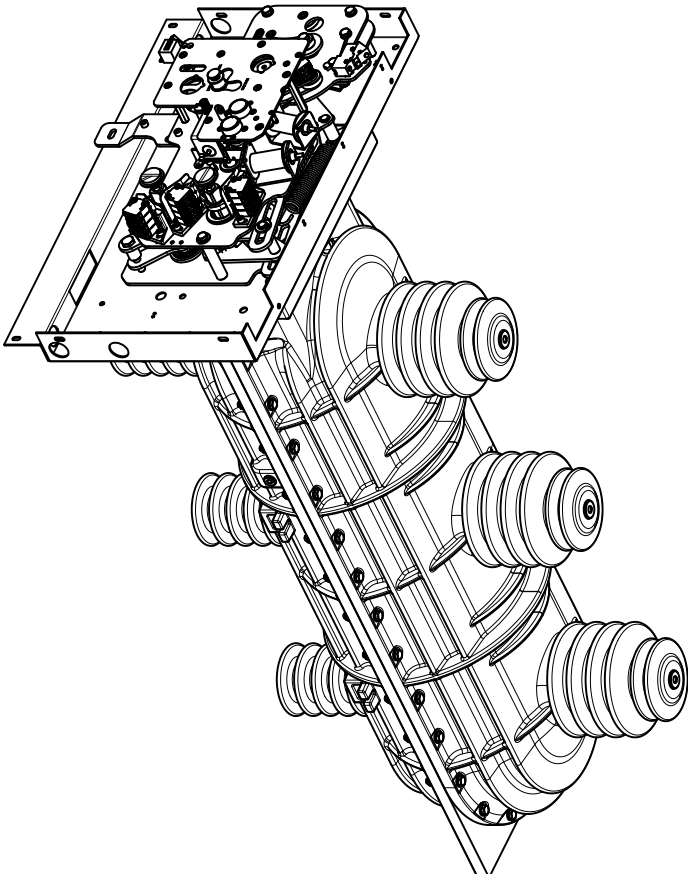

Resim üzerinden ölçü almayınız/CAD ile çizilmiştir el ile düzeltme yapmayınız.

App./Onay	Checked / Kontrol	Drawn/Çizen	Adi Soyadı/Name Surname	Malzeme/Material	Tarih/Date	İmza/Sign	Renk/Color:	Tolerans verilmeyen ölçüler için: DIN 7168-4	Parça Adı/Part Name:	 ASTOR® TRANSFORMATÖR A.Ş. www.astors.com.tr	A3
SERİTİM / HADİNER:	ŞİZEKSİZLİK	YERİ / HADİNER:	Kontrol Dispozisyonu	Kaplanma/Coat:	Satın Alınan / Satın Alınan / MİTAS / MİTAS	mm / mm	Adet/Tk. / QTY/Ass.	SHEET 1 OF 1	36 kV 630 A SF6 GAZLI YÜK AYIRICI 36 kV 630 A SF6 LOAD BREAK SWITCH		