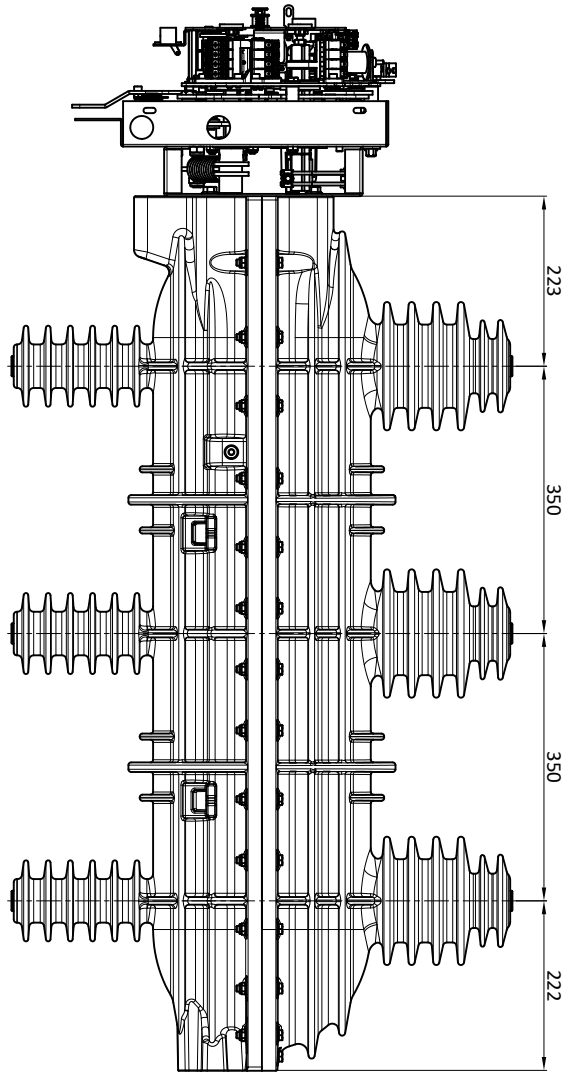

Resim üzerinden ölçü almayınız/CAD ile çizilmiştir el ile düzeltme yapmayınız.

App./Onay	Checked / Kontrol	Drawn/Çizen	Adi Soyadı/Name Surname	Malzeme/Material	Tarih/Date	İmza/Sign	Renk/Color:	Tolerans verilmeyen ölçüler için: DIN 7168-4	Parça Adı/Part Name:	 ASTOR® TRANSFORMATÖR A.Ş. www.astors.com.tr	A3
SERİTİM / HADİNER:	ŞİZEKSİZLİK	YERİ / HADİNER:	Kontrol Dispozisyonu	Kaplanma/Coat:	Satın Alınan / Satın Alınan / MİTAS / MİTAS	mm / mm	Adet/Tk. / QTY/Ass.	SHEET 1 OF 1	36 kV 630 A SF6 GAZLI YÜK AYIRICI 36 kV 630 A SF6 LOAD BREAK SWITCH		