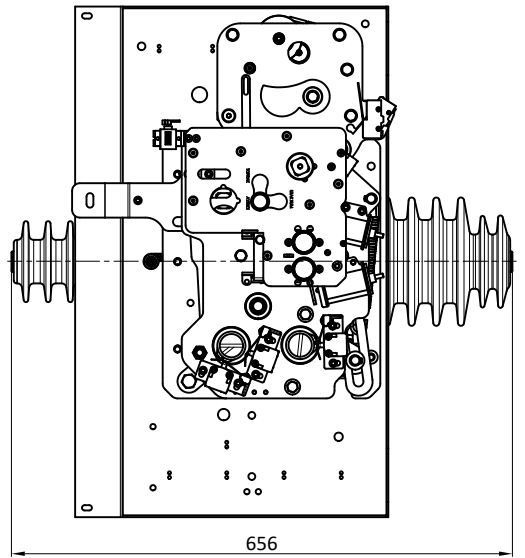

Resim üzerinden ölçü almayınız/CAD ile çizilmiştir el ile düzeltme yapmayınız.

App./Onay	Checked / Kontrol	Drawn/Çizen	Adi Soyadı/Name Surname	Malzeme/Material	Tarih/Date	İmza/Sign	Renk/Color:	Tolerans verilmeyen ölçüler için: DIN 7168-4	Parça Adı/Part Name:	 ASTOR® TRANSFORMATÖR A.Ş. www.astors.com.tr	A3
SERİTİM / HADİNER:	ŞİZEKSİZLİK	YERİ / HADİNER:	Kontrol Dispozisyonu	Kaplanma/Coat:	Satın Alınan / Satın Alınan / MİTAS / MİTAS	mm / mm	Adet/Tk. / QTY/Ass.	SHEET 1 OF 1	36 kV 630 A SF6 GAZLI YÜK AYIRICI 36 kV 630 A SF6 LOAD BREAK SWITCH		