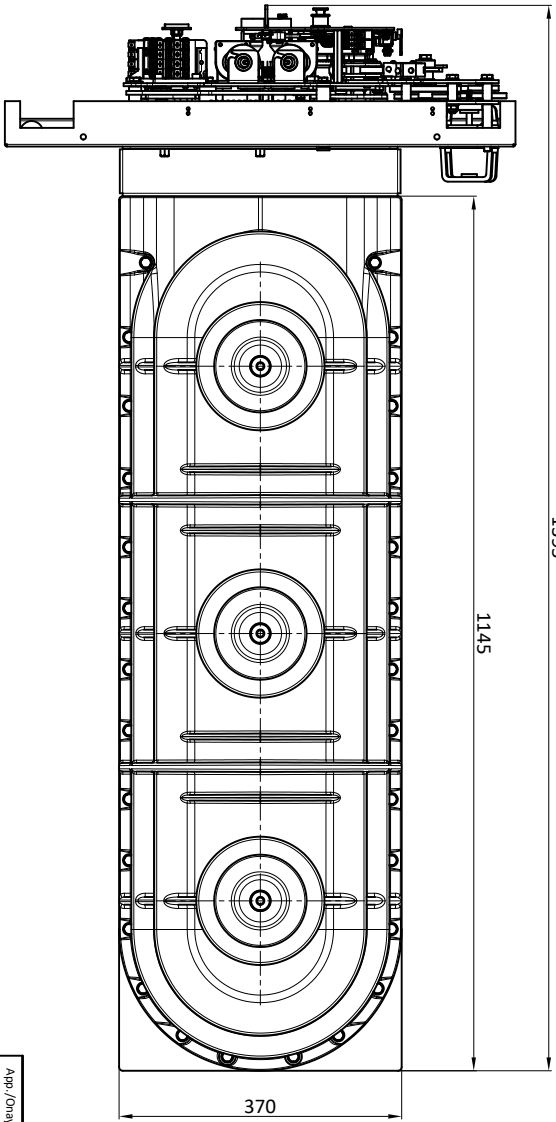

Resim üzerinden ölçü almayınız/CAD ile çizilmiştir el ile düzeltme yapmayınız.

App./Onay	Checked / Kontrol	Drawn/Çizen	Adi Soyadı/Name Surname	Malzeme/Material	Tarih/Date	İmza/Sign	Renk/Color:	Tolerans verilmeyen ölçüler için: DIN 7168-4	Parça Adı/Part Name:	 ASTOR® TRANSFORMATÖR A.Ş. www.astors.com.tr	A3
SERİTİM / HADİNER:	ŞİZEKSİZLİK	YERİ / HADİNER:	Kontrol Dispozisyonu	Kaplanma/Coat:	Satın Alınan / Satın Alınan / MİTAS / MİTAS	mm / mm	Adet/Tk. / QTY/Ass.	SHEET 1 OF 1	36 kV 630 A SF6 GAZLI YÜK AYIRICI 36 kV 630 A SF6 LOAD BREAK SWITCH		